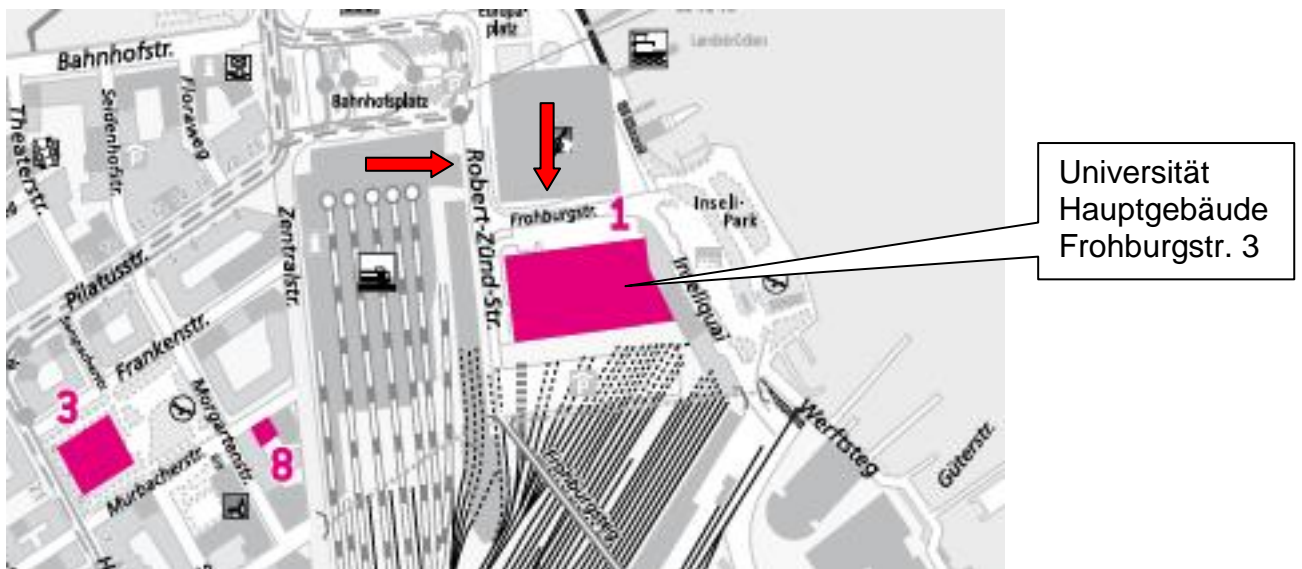

RÜCKREISE

Luzern	ab	15:35 h
Chur	an	17:43 h
Luzern	ab	16:10 h
Zürich	an	16:56 h
S'hausen	an	17:49 h
St. Gallen	an	18:15 h
Luzern	ab	15:54 h
Basel	an	16:55 h
Luzern	ab	16:00 h
Bern	an	17:00 h

Die Universität Luzern ist zu Fuss ab dem HB Luzern in 3-5 Minuten zu erreichen.