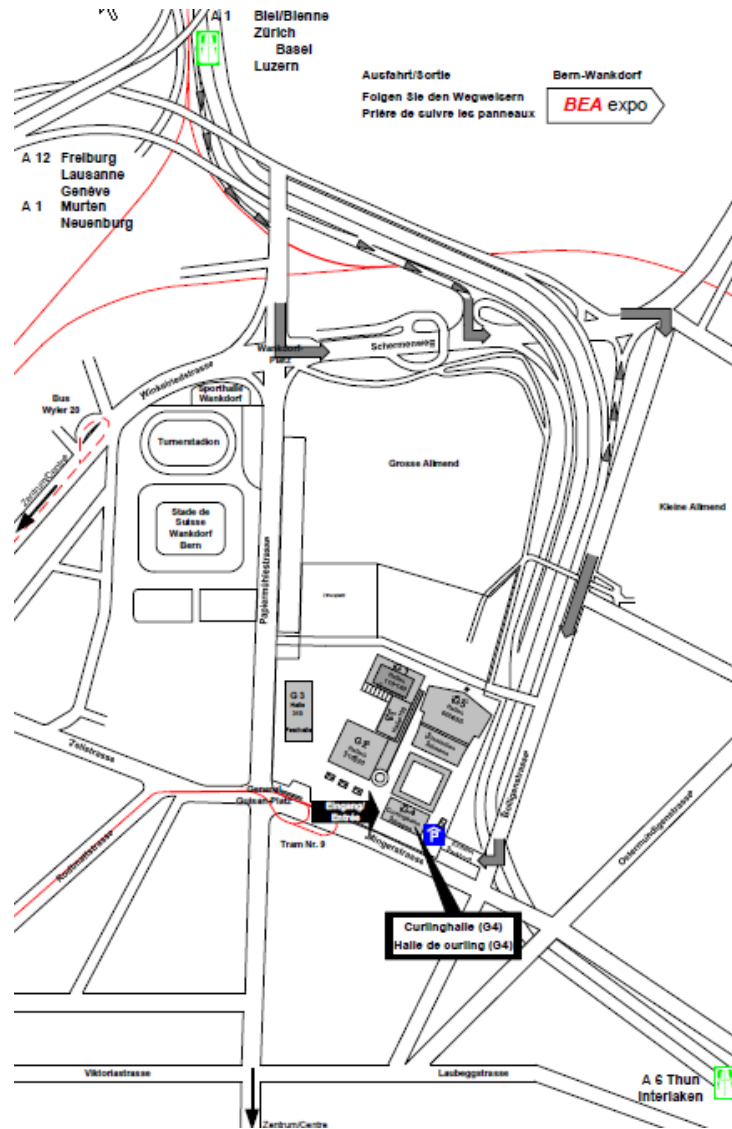

EINLADUNG ZUR
36. JAHRESVERSAMMLUNG 2011
19. MAI 2011 IN BERN

JAHRESVERSAMMLUNG 2011 IN BERN

Datum: Donnerstag, 19. Mai 2011

Zeit: 10:00 – 16:00 Uhr

Ort: Curling Bahn Allmend AG
Mingerstr. 16
3014 BERN

Kosten: Tagungskosten inkl. Mittagessen und Kaffee,
zahlbar an der Tageskasse

Präsident i.a
Martin Anderegg

Beilagen:

- Anmeldetalon JV 2011
- 35. Jahresbericht 2010 des Präsidenten
- Protokoll der 35. Jahresversammlung 2010

PROGRAMM

09:30 – 10:00 Uhr	Kassenöffnung, Begrüssungskaffee
10:00 – 10:05 Uhr	Begrüssung
10:05 – 11:15 Uhr	Jahresversammlung Traktanden: <ol style="list-style-type: none">1. Wahl der Stimmenzähler2. Genehmigung des Protokolls der 35. Jahresversammlung3. Genehmigung des Jahresberichtes des Präsidenten4. Genehmigung der Jahresrechnung sowie Déchargeerteilung an Vorstand, Kassier und Rechnungsrevisoren5. Tätigkeitsprogramm 2011 / 20126. Genehmigung des Voranschlages 20117. Festsetzung der Mitgliederbeiträge8. Mitgliederbewegungen9. Wahlen / Kassier10. Anträge11. Verschiedenes und Umfrage
11:15 – 11:30 Uhr	Übergabe der Diplome an die neuen Kontrolleure durch SVGW
11:30 – 12:00 Uhr	Apéro
12:00 – 13:30 Uhr	Mittagessen
14:00 – 15:30 Uhr	Stadionführung im Stade de Suisse (Verschiebung zu Fuss ca. 5 - 7min)
16:00 Uhr	Ende Jahresversammlung VIGW beim Stade de Suisse

ANREISE JAHRESVERSAMMLUNG 2011

Mit dem Auto:

Mit der Bahn :

Die Curling Bahn liegt an der Tramstrecke Nr. 9, Endstation Guisanplatz.

Anreise SBB:

Zürch HB	ab: 08:02 Uhr	Gleis: 12	an: 08.58 Uhr	Gleis: 5
Rorschach via St. Gallen	ab: 06:19 Uhr	Gleis: 2	an: 08.58 Uhr	Gleis: 5
St. Gallen via Zürich	ab: 06:42 Uhr	Gleis: 2	an: 08.58 Uhr	Gleis: 5
Solothurn	ab: 08:18 Uhr	Gleis: 9	an: 08.55 Uhr	Gleis: 21
Basel	ab: 08:01 Uhr	Gleis: 11	an: 08.56 Uhr	Gleis: 4
Luzern	ab: 08:00 Uhr	Gleis: 8	an : 09.00 Uhr	Gleis: 3
Chur via Zürich	ab: 06:13 Uhr	Gleis: 9	an: 08.58 Uhr	Gleis: 5